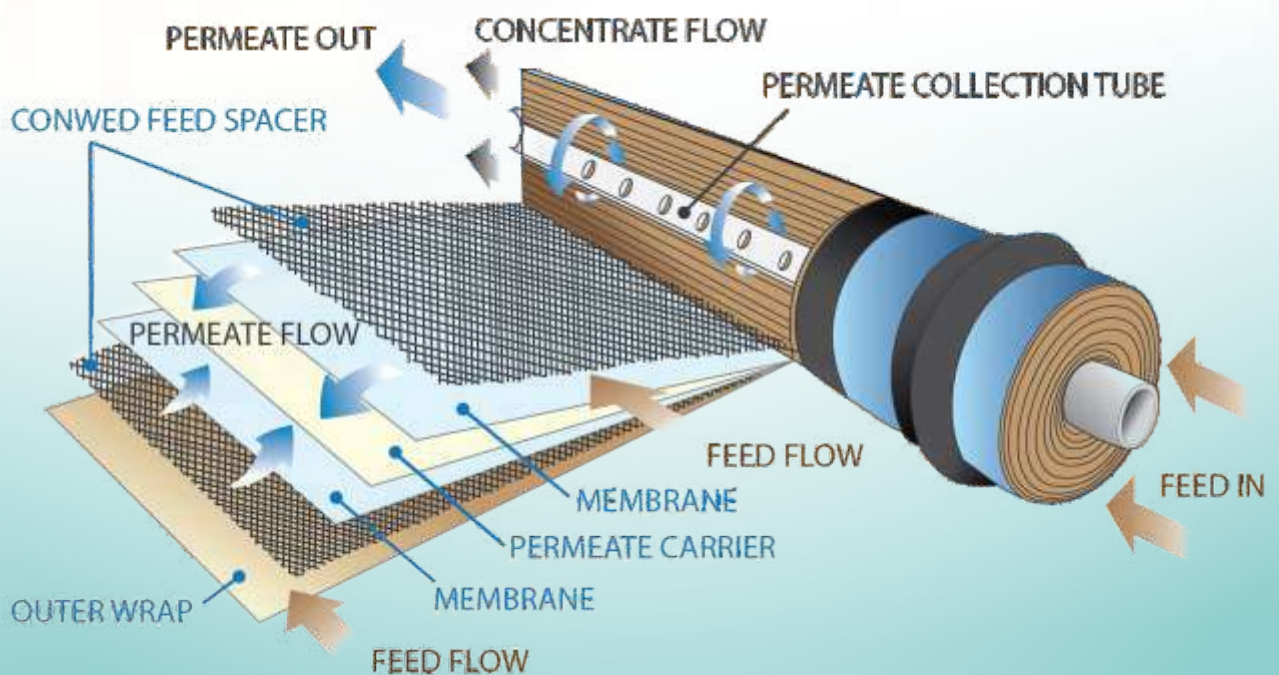

Membran Filtre